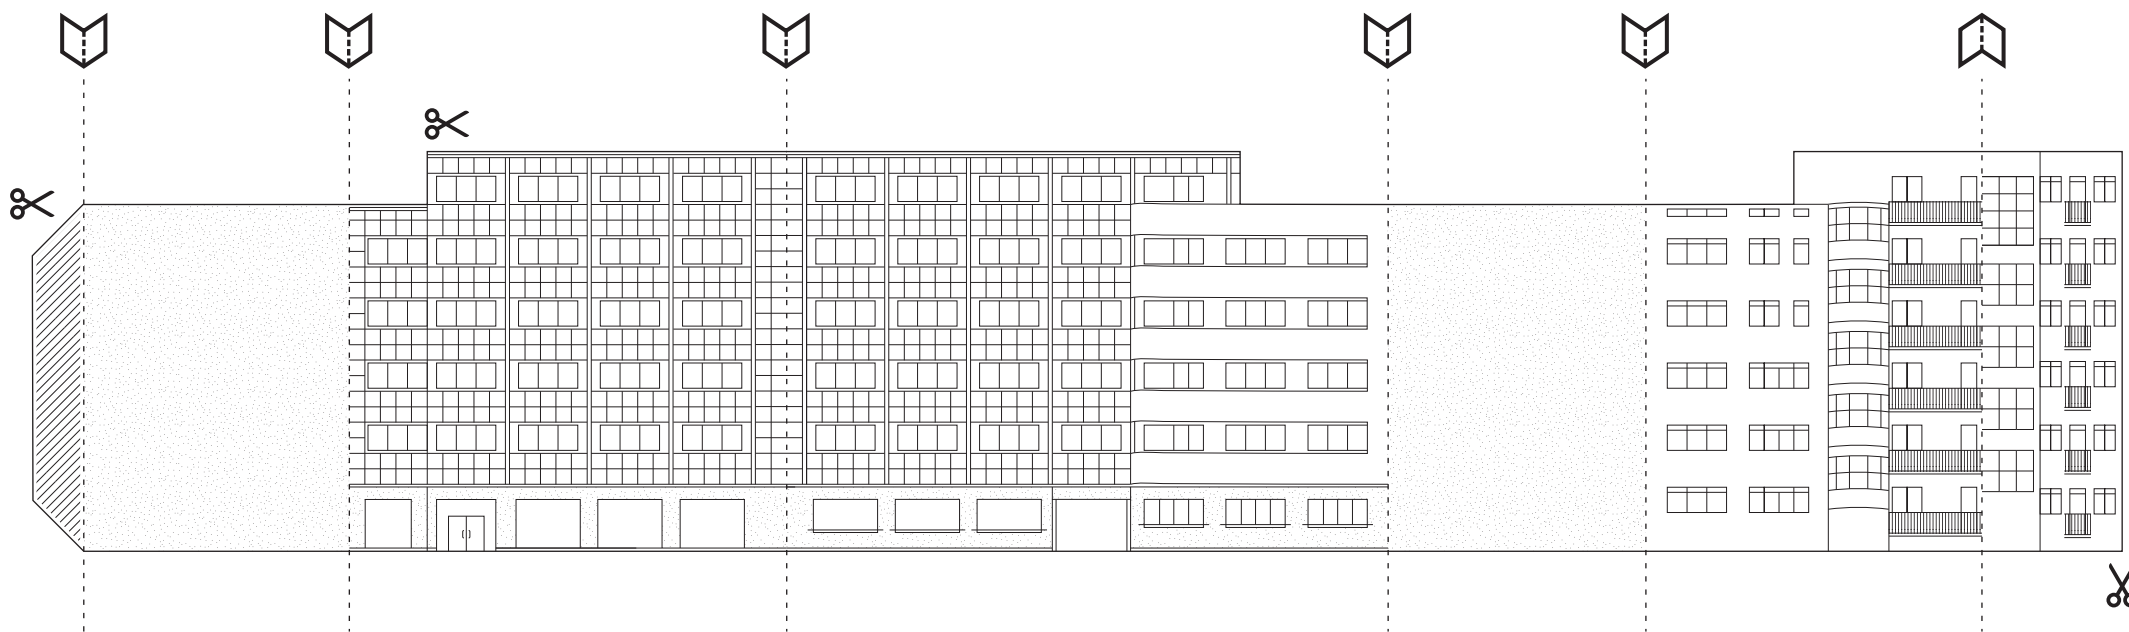

Szkło, metal, detal.
Gdyński modernizm w sieci

Kamienica firmy Krenski

ul. Świętojańska 55

MUZEUM
MIASTA GDYNI

Wytnij po linii

zegnij
na zewnątrz

zegnij
do wewnątrz

Zegnij kartkę

Sklej

Rzut z góry

Szkło, metal, detal.
Gdyński modernizm w sieci

Kamienica Bolesława i Genowefy Orłowskich

ul. 10 lutego 5

MUZEUM
MIASTA GDYNI

Wytnij po linii

zegnij
na zewnątrz

zegnij
do wewnątrz

Zegnij kartkę

Sklej

Rzut z góry