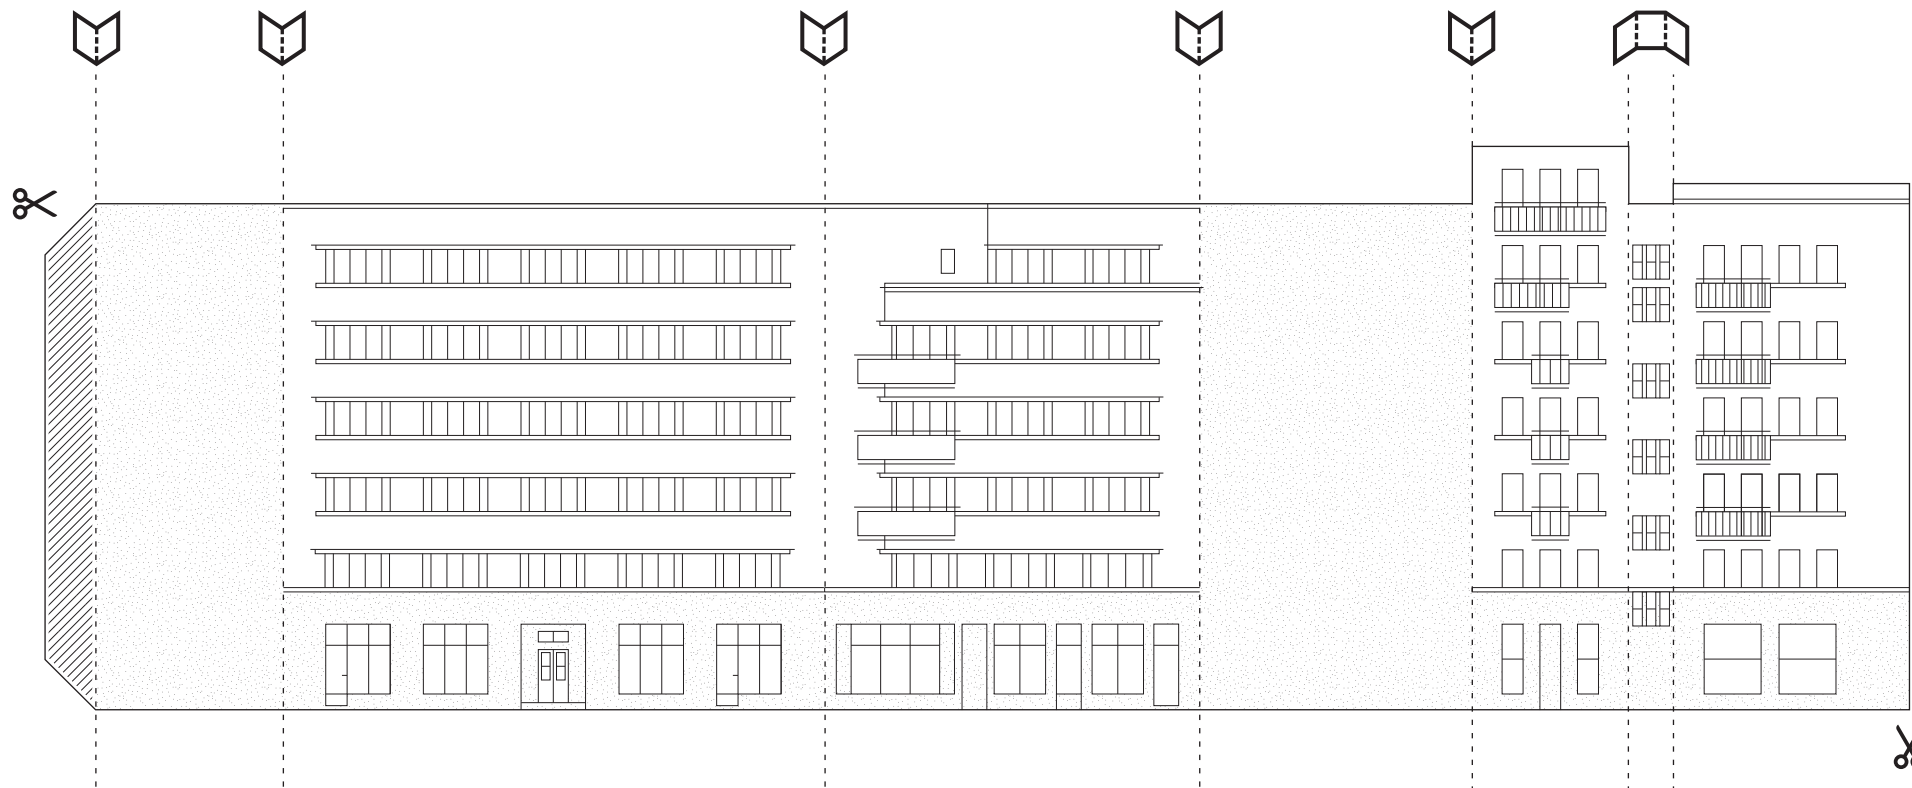

Sklej

Rzut z góry

Szkło, metal, detal.
Gdyński modernizm w sieci

Kamienica Bolesława i Genowefy Orłowskich

ul. 10 lutego 5

MUZEUM
MIASTA GDYNI

Wytnij po linii

zegnij
na zewnątrz

zegnij
do wewnątrz

Zegnij kartkę

Sklej

Rzut z góry